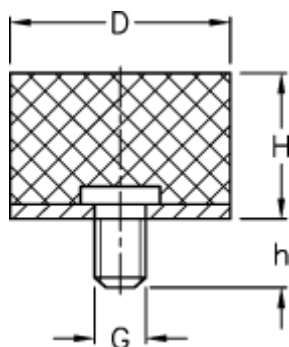

Varenummer: 51401120004110
Beskrivelse: KLEE Vibrationsdæmper type 4
30-20-4, M8x20, NR - 57 shore

Mål

D = 30

G = M8

h = 20

H = 20